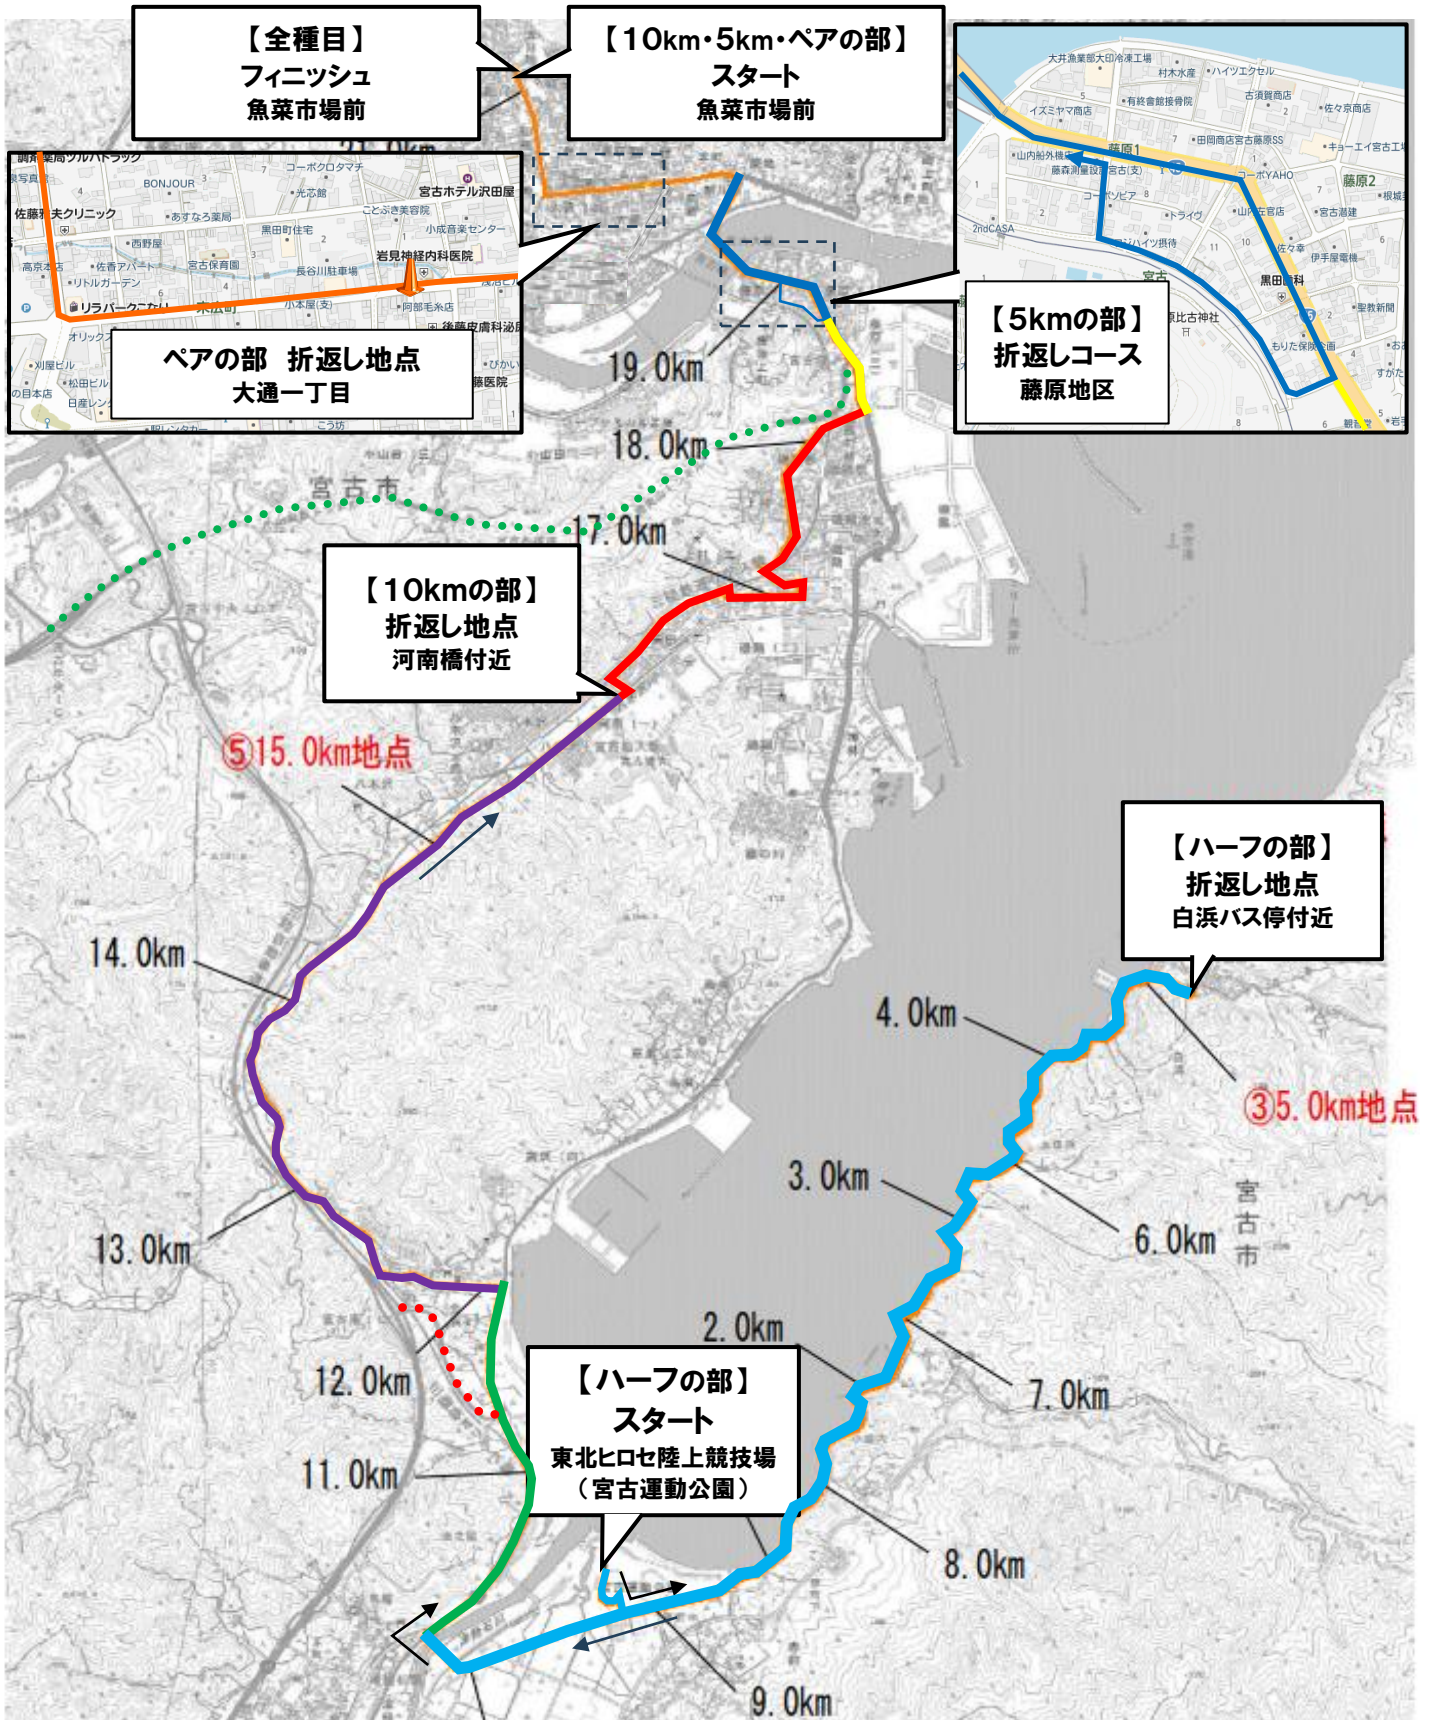

全種目コース及び交通規制図

- 魚菜市场前—うみどり公園交差点
- うみどり公園交差点—藤原墓地
- 藤原墓地—石崎交差点
- 石崎交差点—河南橋
- 河南橋—45号線金浜地区
- 45号線金浜地区—稲荷橋
- 稲荷橋—白浜
- 宮古中央IC—宮古港IC
- 宮古南IC

全面通行止め	8 : 40 ~ 12 : 15
上下車線規制あり	8 : 40 ~ 12 : 15
下り車線一車線通行規制	9 : 20 ~ 12 : 15
全面通行止め	9 : 20 ~ 12 : 15
全面通行止め	9 : 20 ~ 12 : 00
片側交互通行	9 : 40 ~ 11 : 10
全面通行止め	9 : 20 ~ 10 : 40
乗り降り不可	9 : 10 ~ 12 : 15
乗り降り不可	9 : 40 ~ 11 : 10