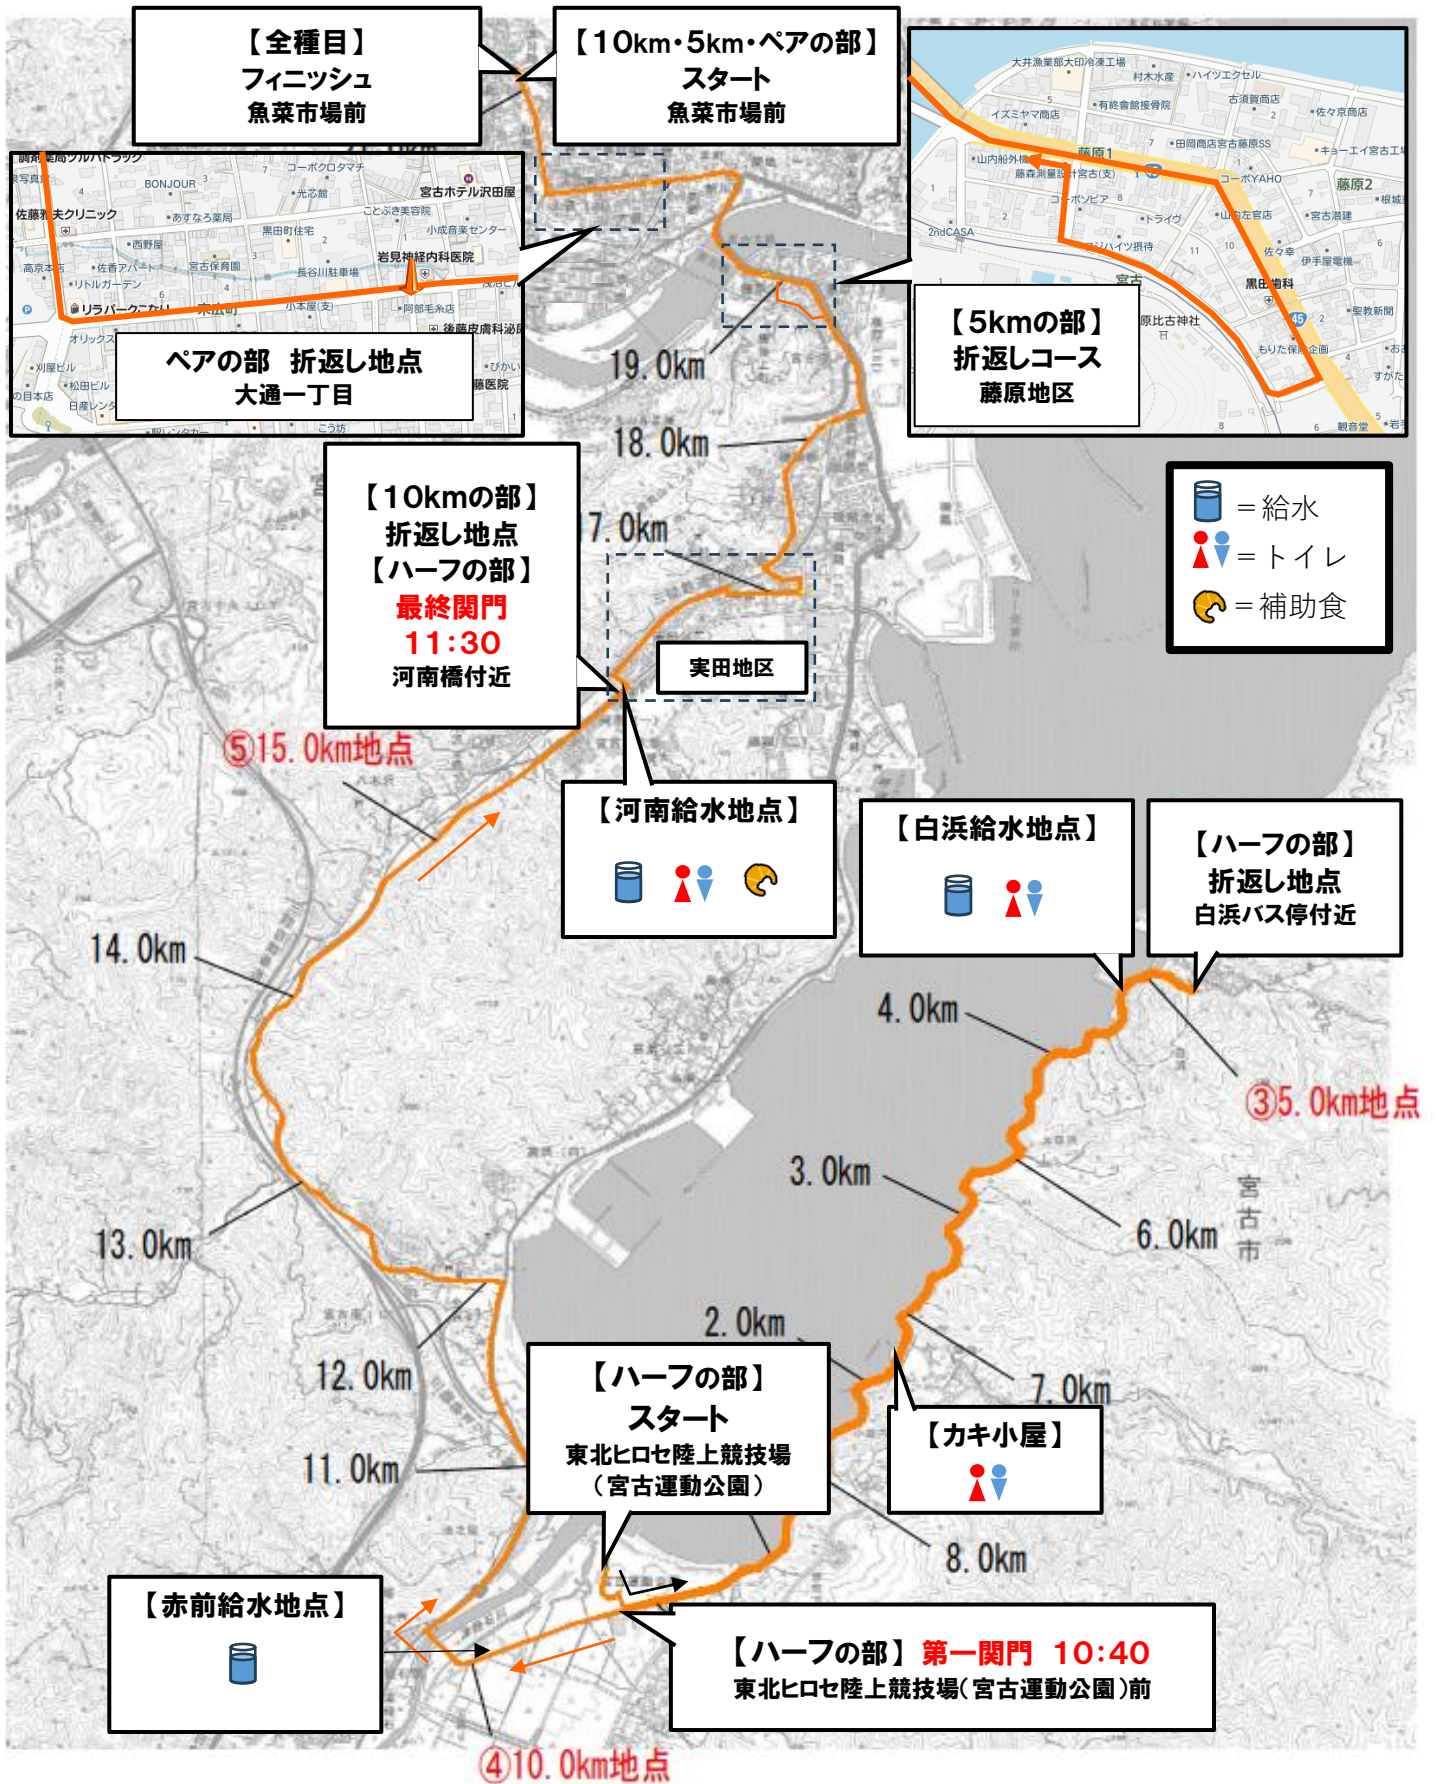

# 全種目コース図

# 実田地区

10kmの部ランナー

ハーフの部ランナー

10km折り返し地点略図